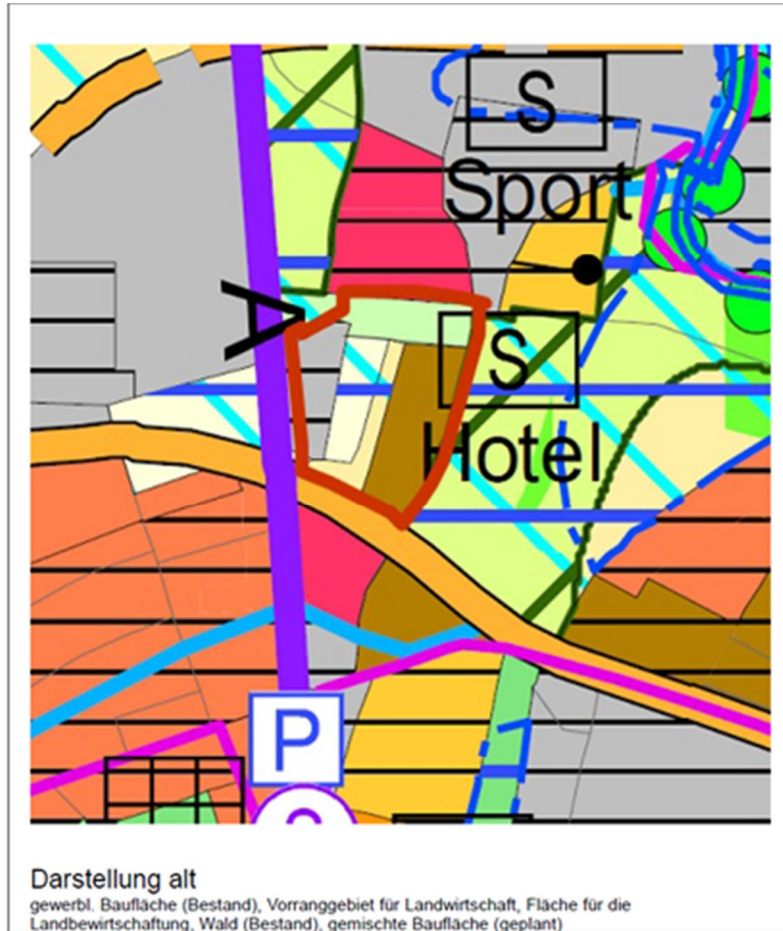

Änderung des Regionalen Flächennutzungsplanes 2010

Bauleitplanung Bebauungsplan Nr. 206 "Taunusbrunnen"
Stadt Karben