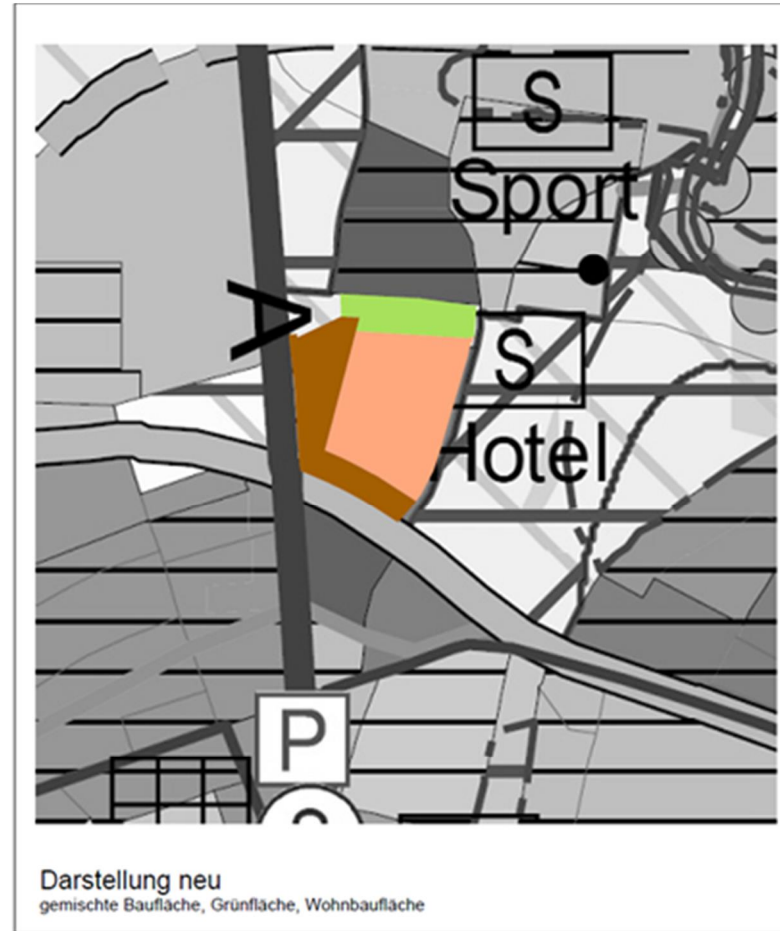

Änderung des Regionalen Flächennutzungsplanes 2010

Bauleitplanung Bebauungsplan Nr. 206 "Taunusbrunnen"
Stadt Karben