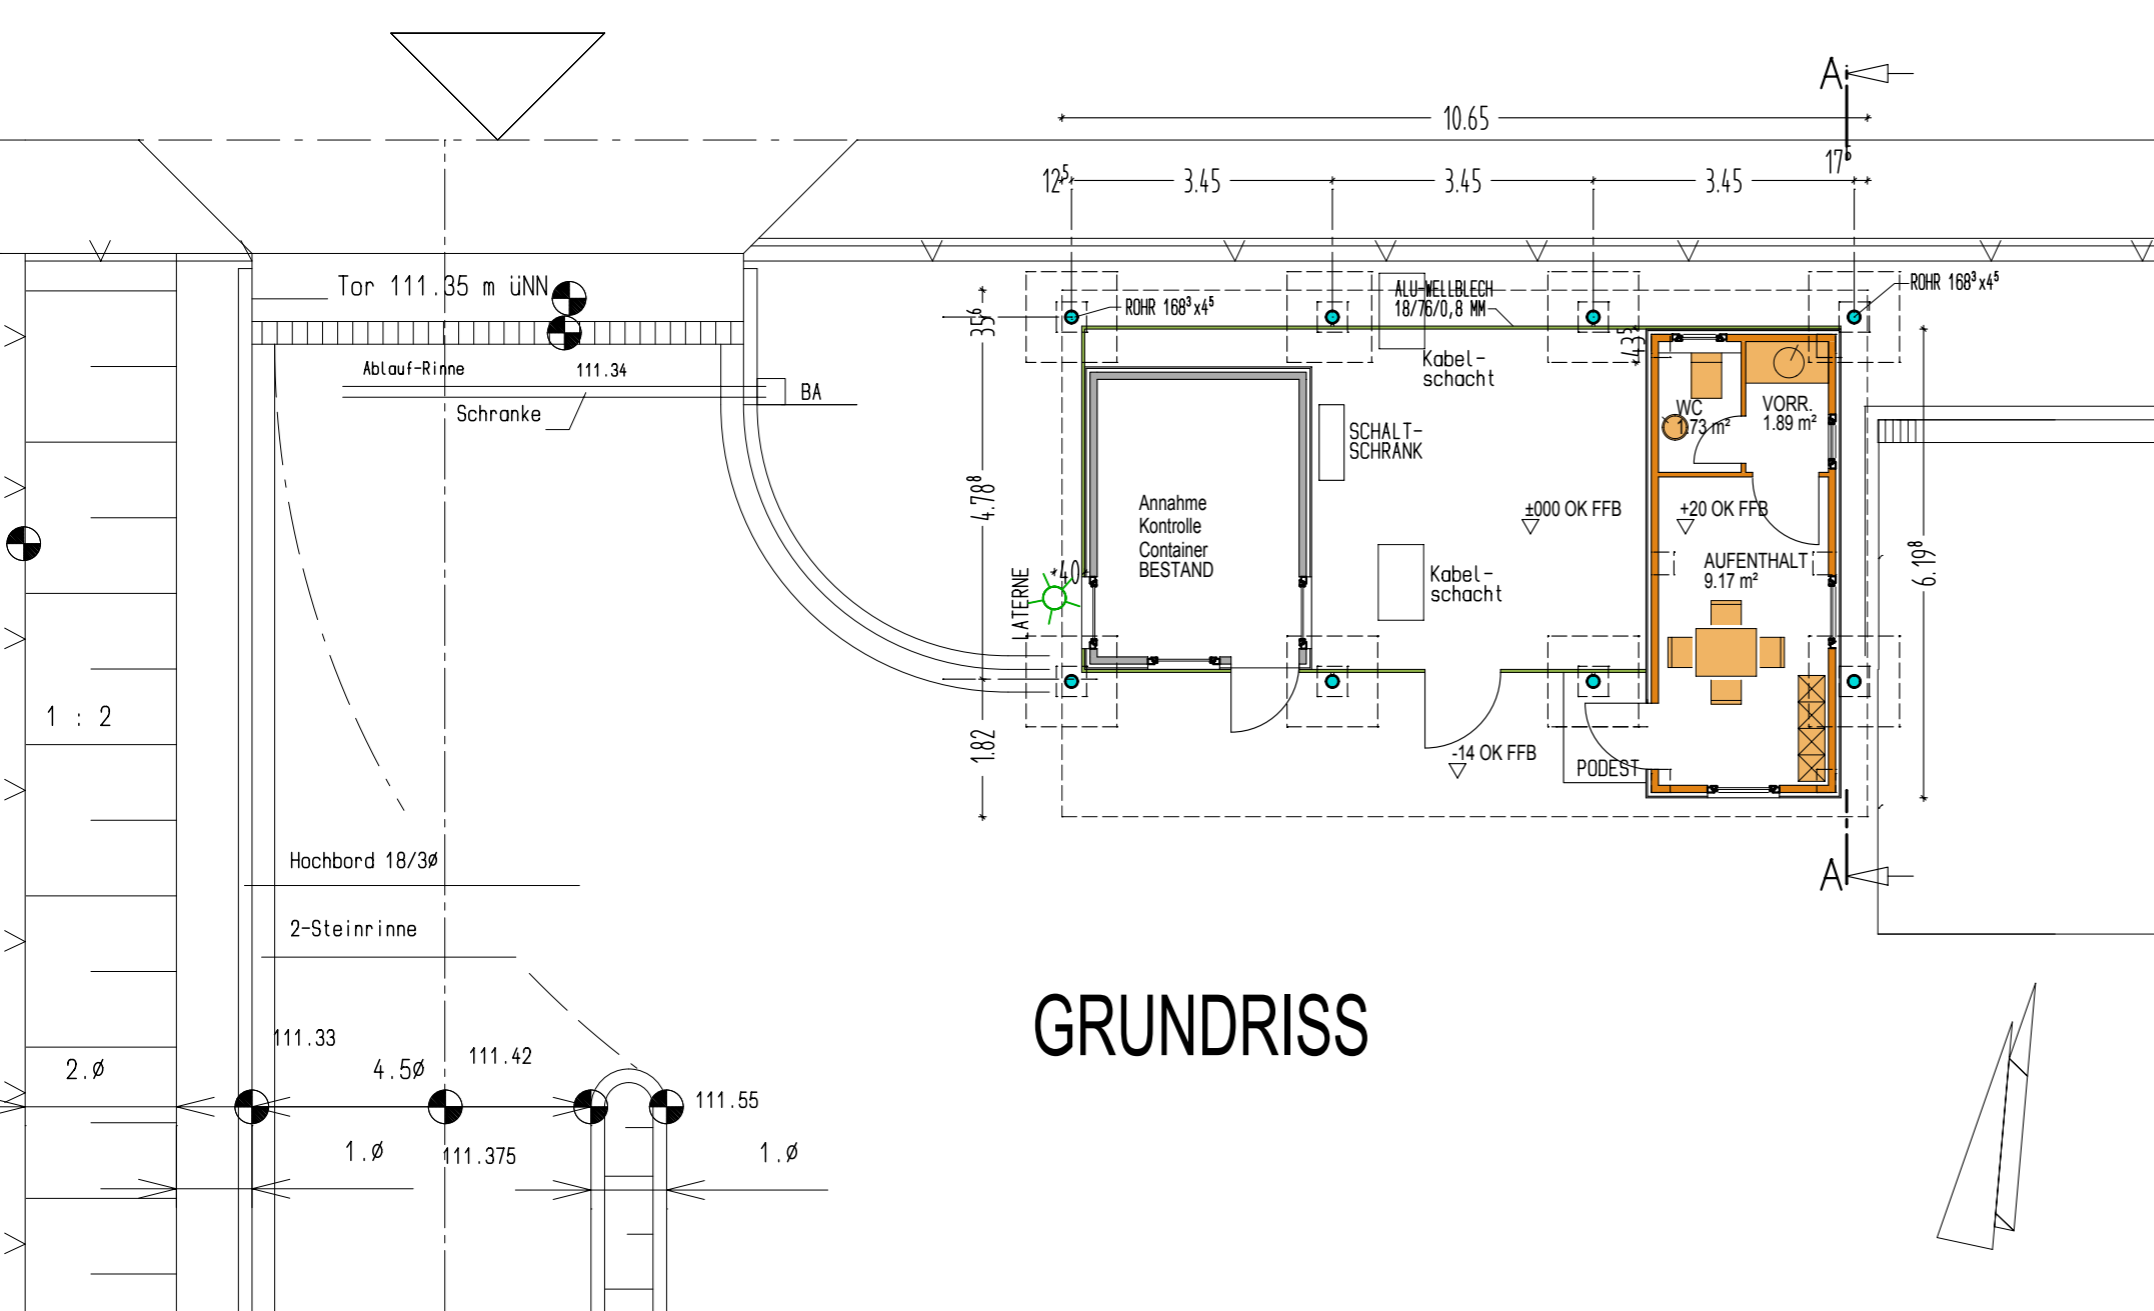

SÜDANSICHT

SCHNITT A-A

ENTWURF
RECYCLINGHOF KARBEN

BAUHERR STADT KARBEN

GRUNDRISS

GRUNDRISS M 1:100
ANSICHT M 1:100
SCHNITT M 1:100

KARL-HEINZ STEINBACHER
ARCHITEKT
DIPL. ING. (FH)
SCHINDLWEG 14
94154 NEUKIRCHEN V. W.
TEL. 08504/9 33 22
FAX 08504/9 33 23
e-mail: k-h.steinbacher@t-online.de