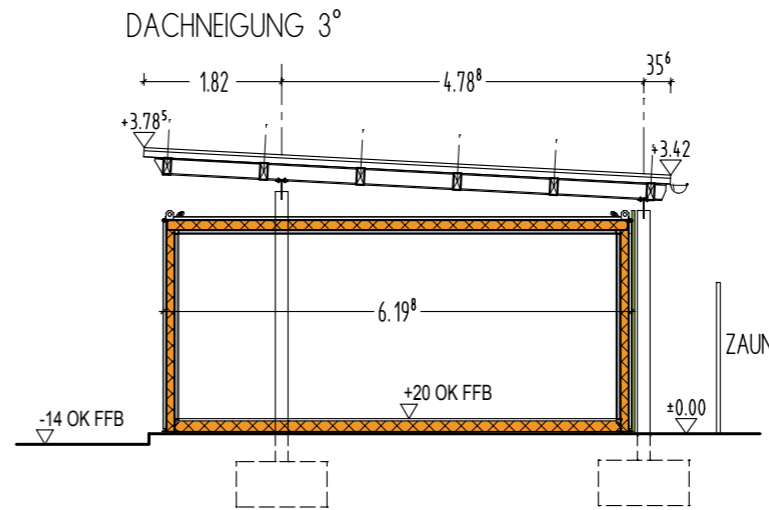

SÜDANSICHT

SCHNITT A-A

ENTWURF
RECYCLINGHOF KARBEN

BAUHERR STADT KARBEN

GRUNDRISS

GRUNDRISS M 1:100
ANSICHT M 1:100
SCHNITT M 1:100

KARL-HEINZ STEINBACHER
ARCHITEKT
DIPL. ING. (FH)
SCHINDLWEG 14
94154 NEUKIRCHEN V. W.
TEL. 08504/9 33 22
FAX 08504/9 33 23
e-mail: k-h.steinbacher@t-online.de