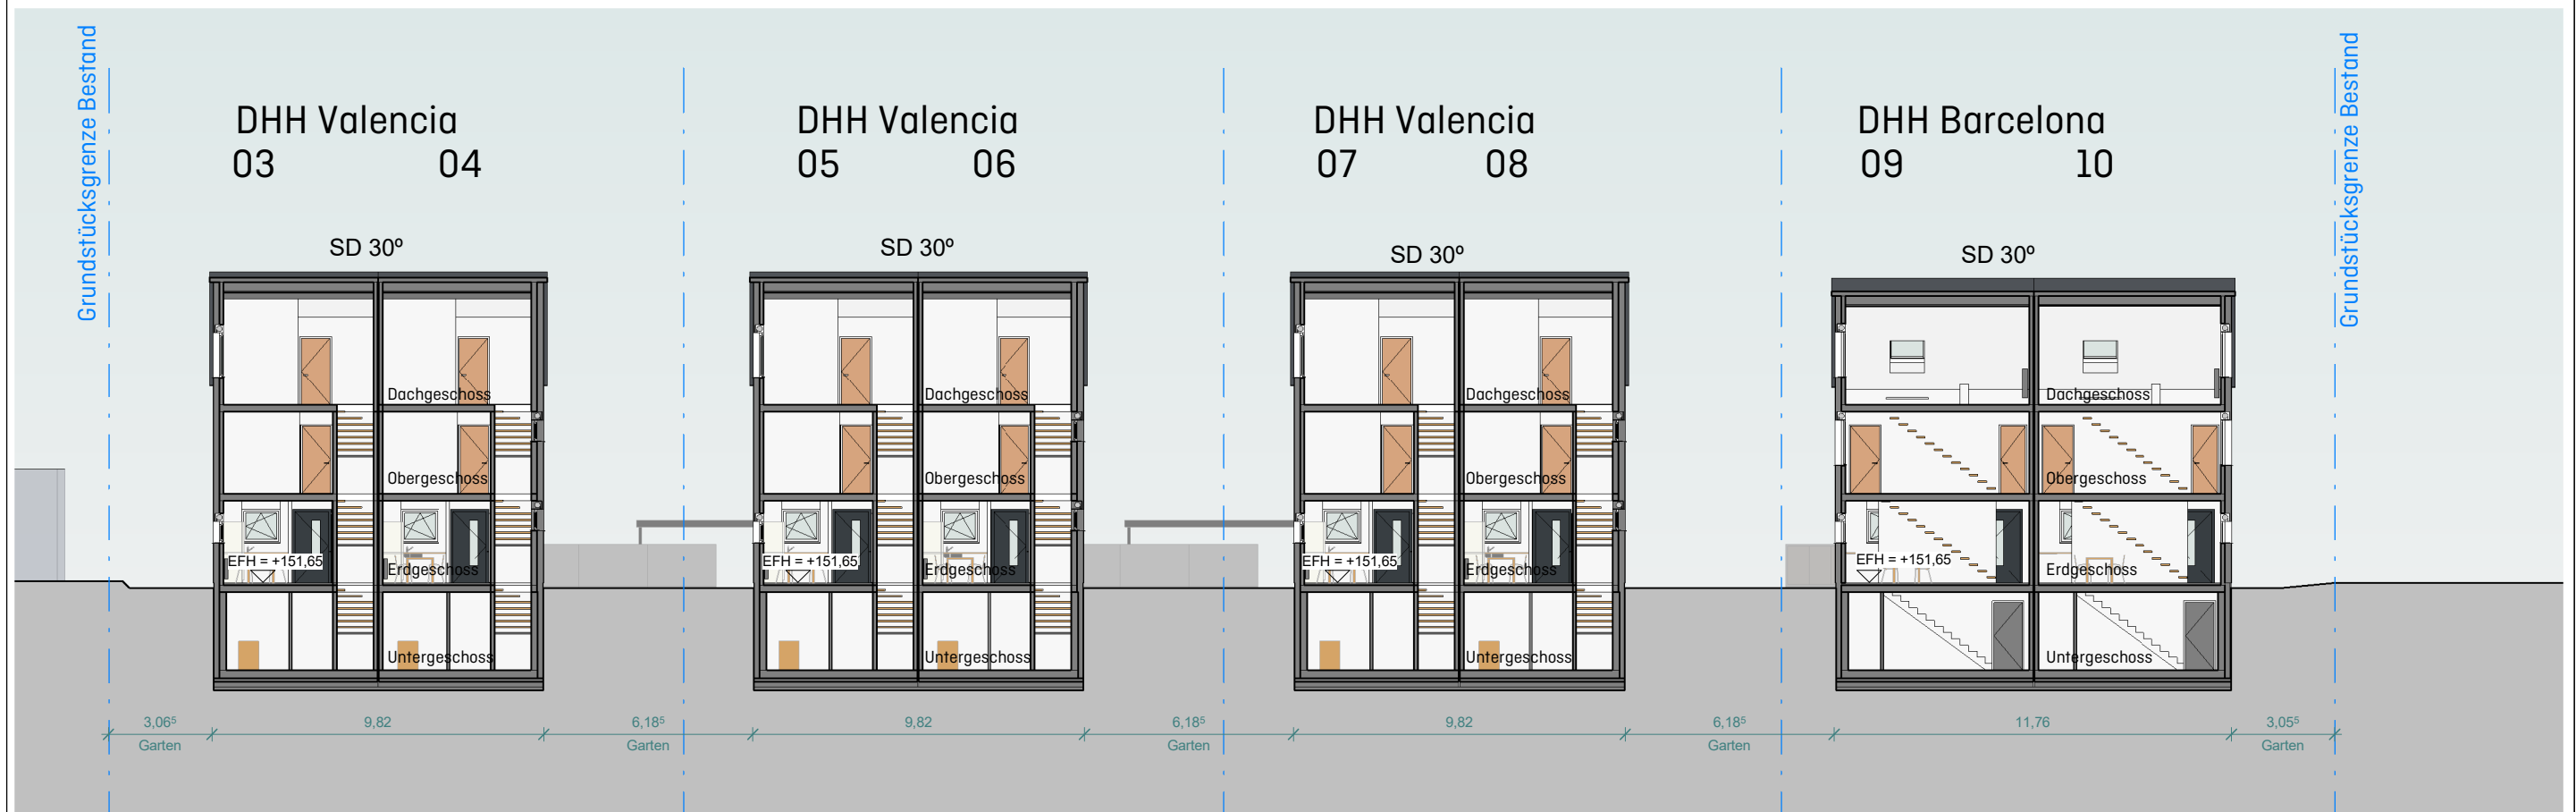

Schnitt 1 M 1:200

Schnitt 2 M 1:200

# ENTWURF

Ansicht / Schnitt Ost - M 1:200

Ansicht Nord - M 1:200

## Karben - Petterweil

Neubau von 10 Doppelhauseigenheimen mit 10 Stellplätzen und 10 Carports

Ansichten  
20.07.2017

**BAUSTOLZ**  
EIN HAUS. EIN PREIS.

**BWK.**  
ARCHI  
TEKTEN