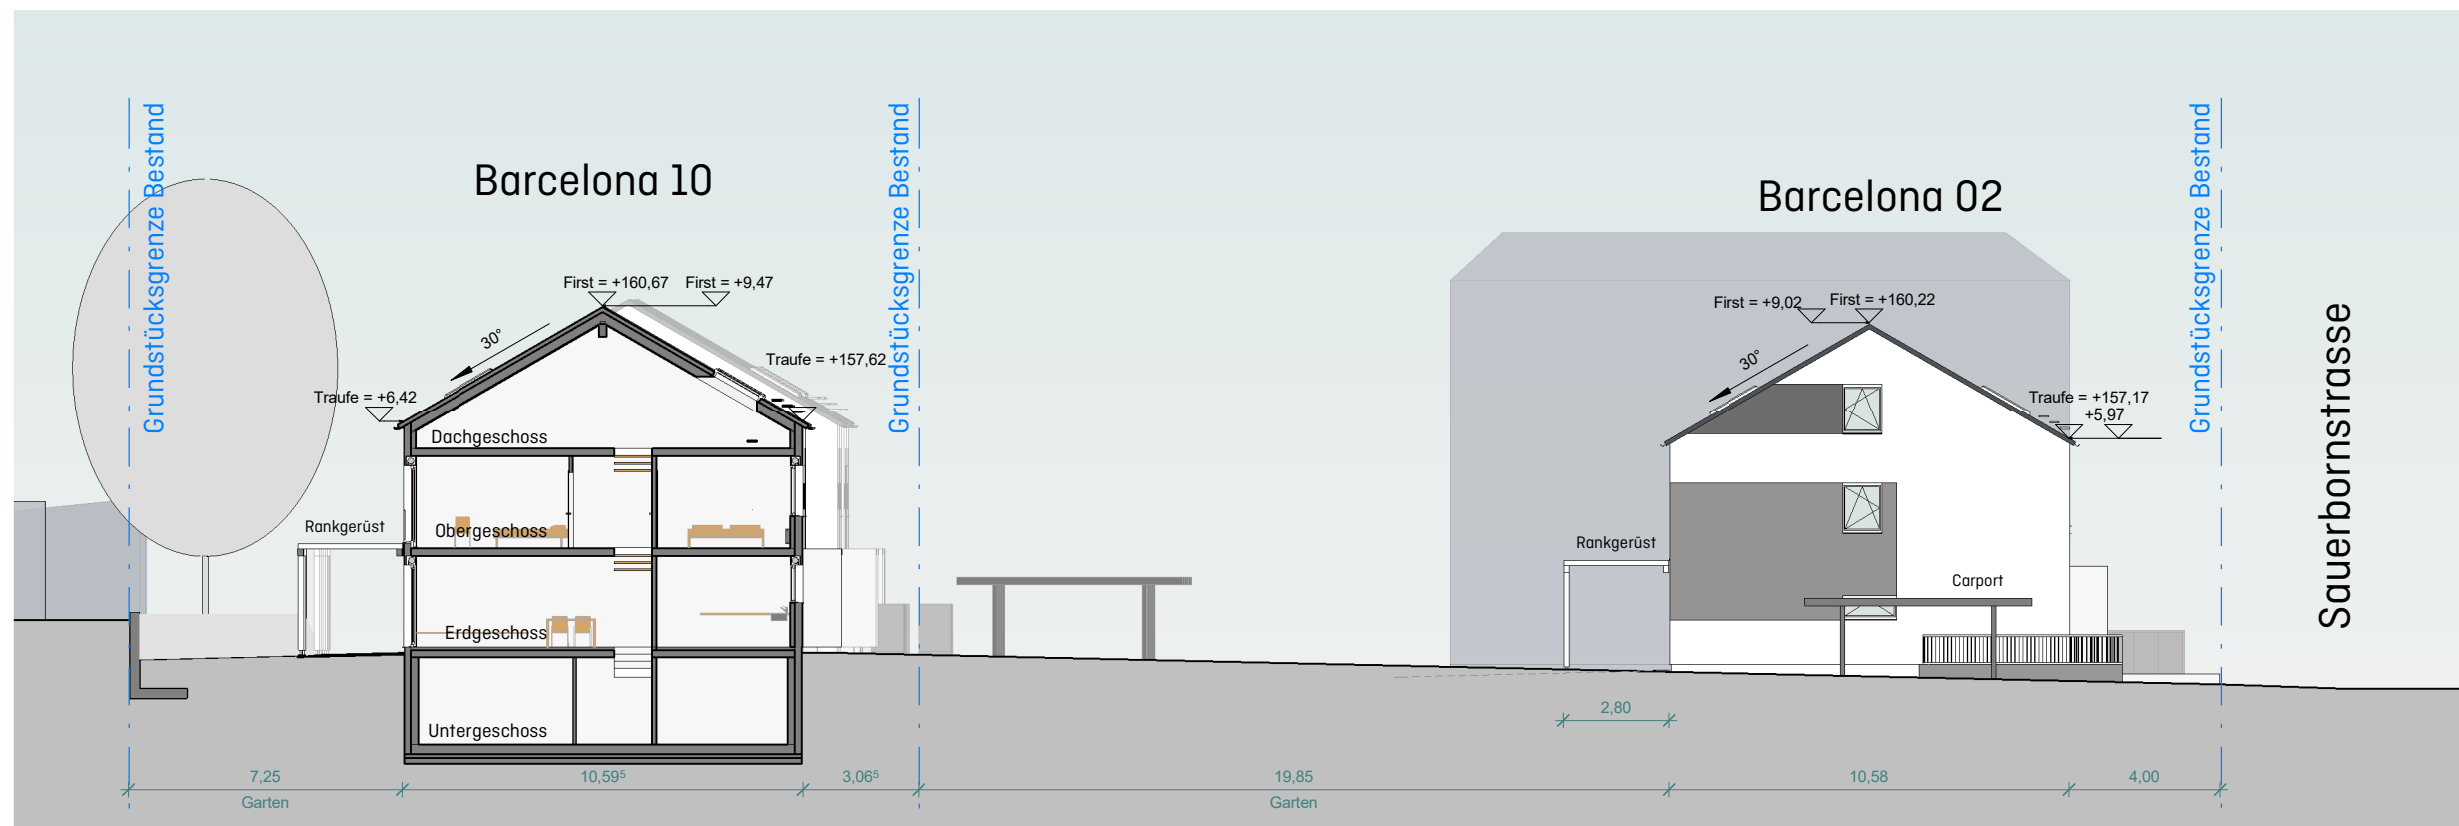

Schnitt 1 M 1:200

Schnitt 2 M 1:200

# ENTWURF

Ansicht / Schnitt Ost - M 1:200

Ansicht Nord - M 1:200

## Karben - Petterweil

Neubau von 10 Doppelhauseigenheimen mit 10 Stellplätzen und 10 Carports

Ansichten  
20.07.2017

**BAUSTOLZ**  
EIN HAUS. EIN PREIS.

**BWK.**  
ARCHI  
TEKTEN