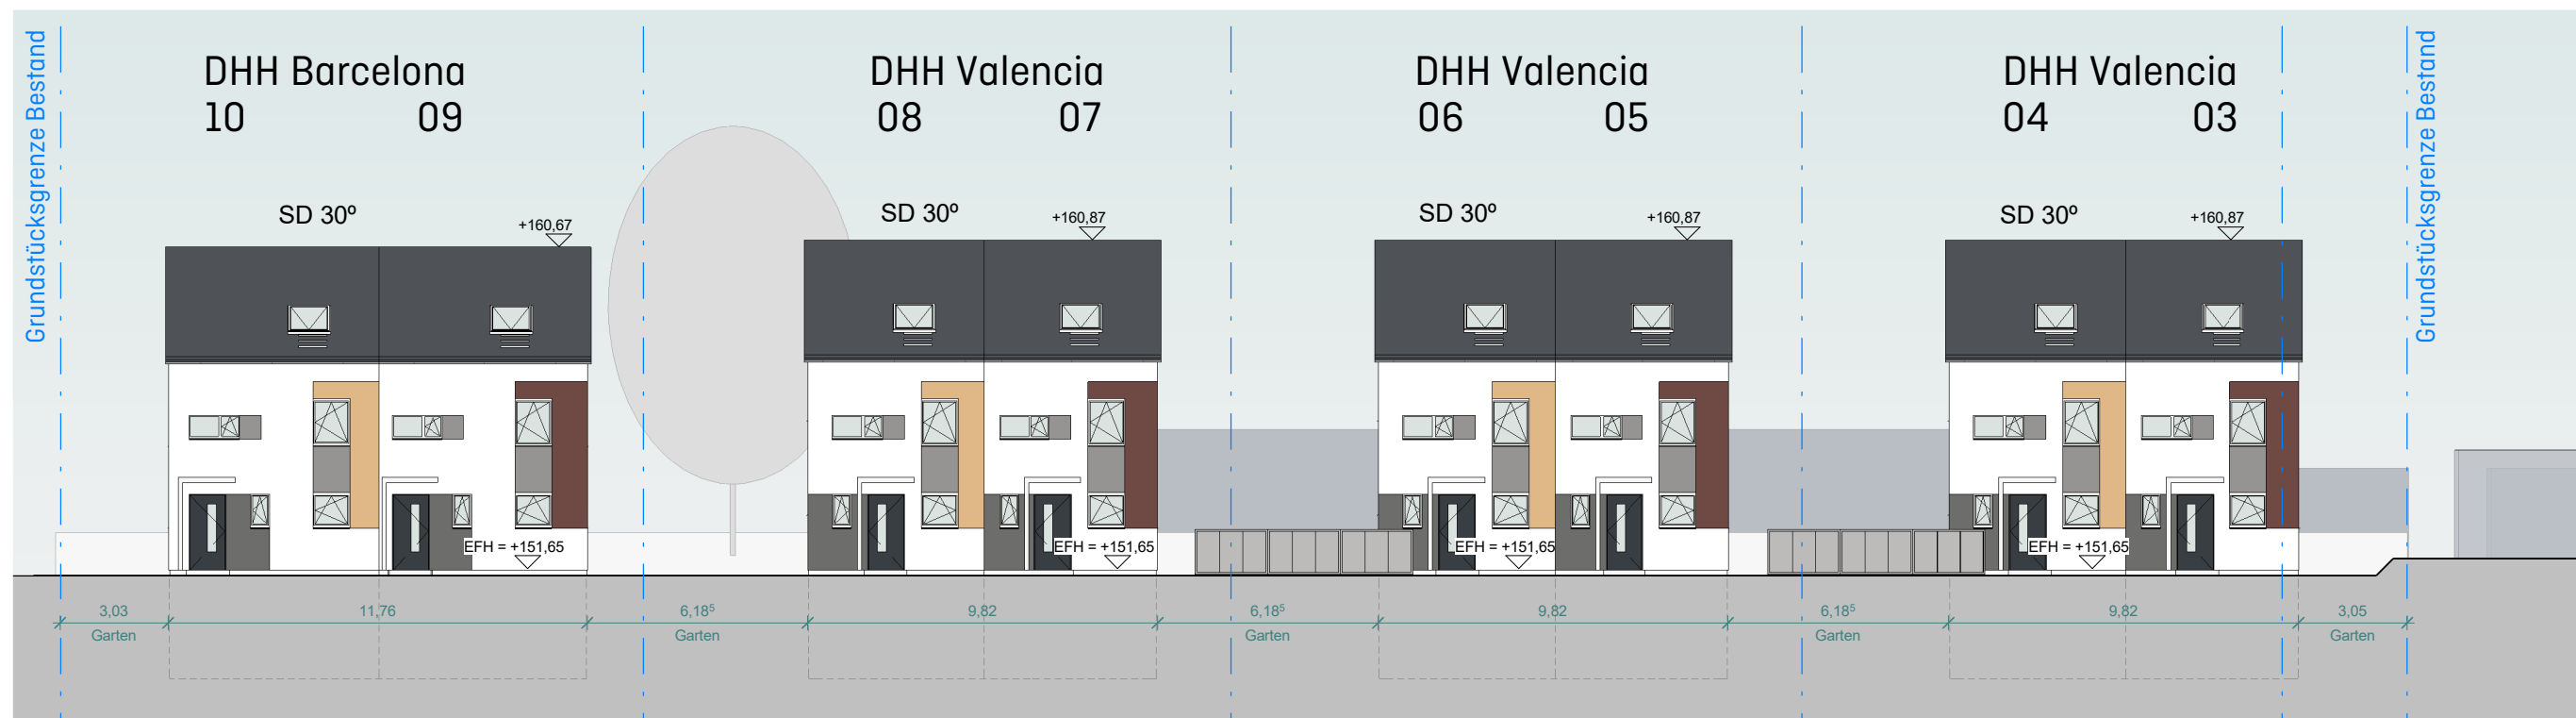

Schnitt 1 M 1:200

Schnitt 2 M 1:200

# ENTWURF

Ansicht / Schnitt Ost - M 1:200

Ansicht Nord - M 1:200

## Karben - Petterweil

Neubau von 10 Doppelhauseigenheimen mit 10 Stellplätzen und 10 Carports

Ansichten  
20.07.2017

**BAUSTOLZ**  
EIN HAUS. EIN PREIS.

**BWK.**  
ARCHI  
TEKTEN