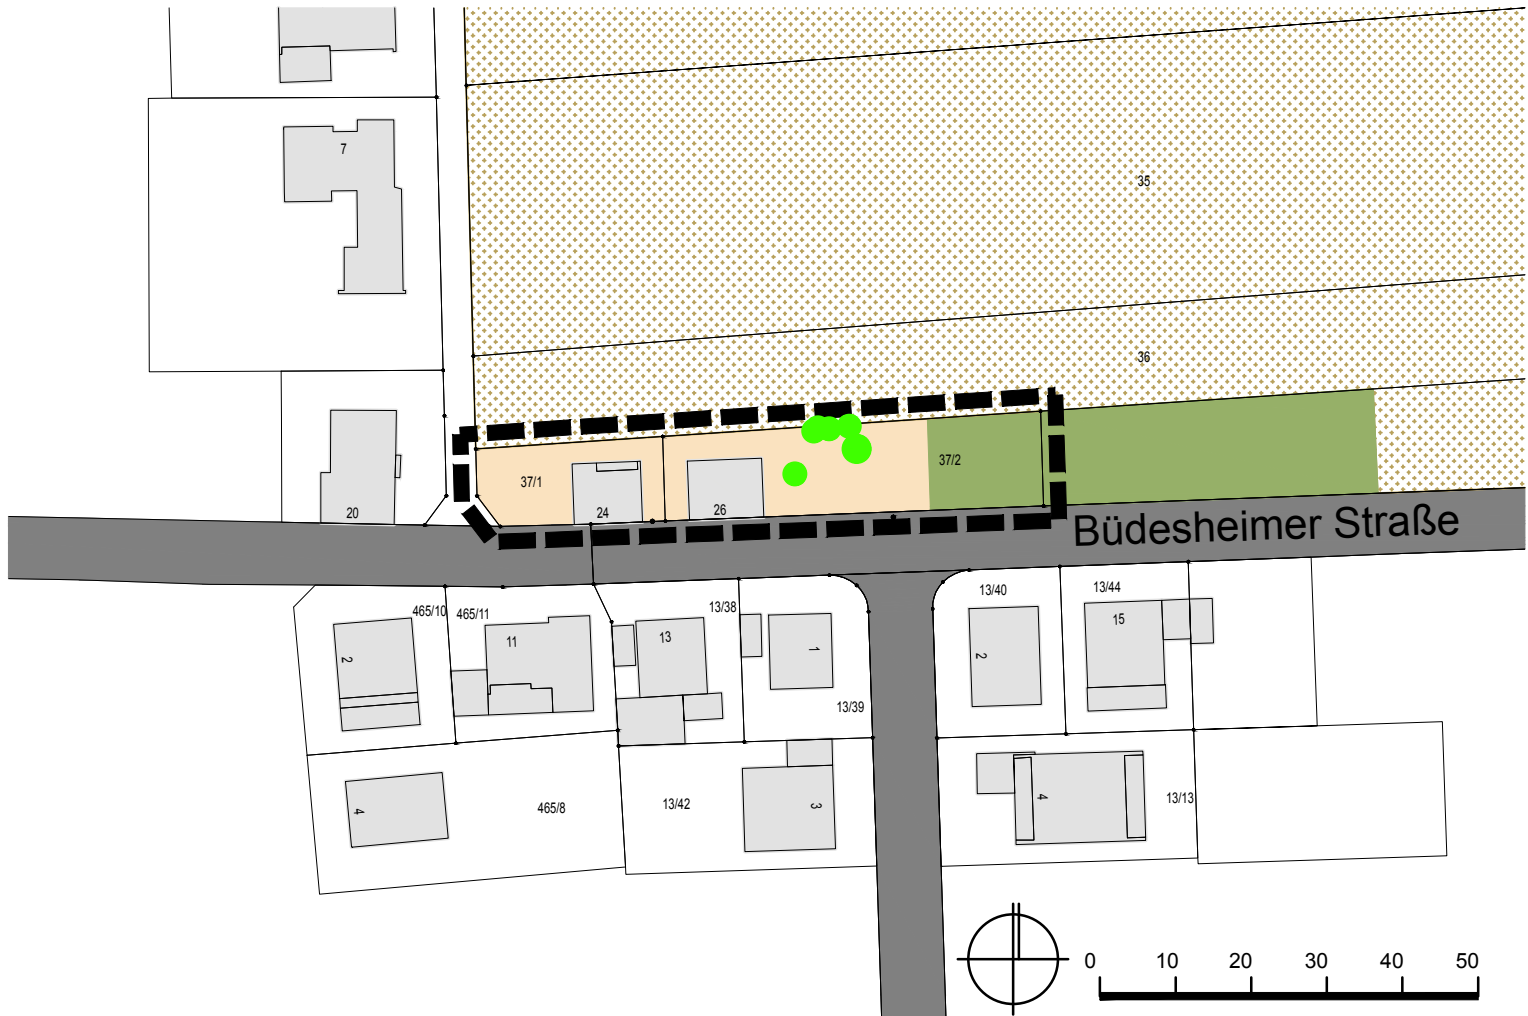

# Klein-Karben Bebauungsplan Nr. 227 "Büdesheimer Straße" - Bestand

## Zeichenerklärung

	asphaltierte Straße
	vorhandenes Gebäude
	Ackerfläche
	Hofffläche
	Grabgarten / Abstell- Lagerfläche
	Baum / Gehölz

**Büro Dr. THOMAS**  
 Stadtplaner + Architekt AKH  
 Ritterstr. 8, 61118 Bad Vilbel  
 TEL.: 06101/582106  
 FAX: 06101/582108  
 Mail: info@buerothomas.com  
 www.buerothomas.com